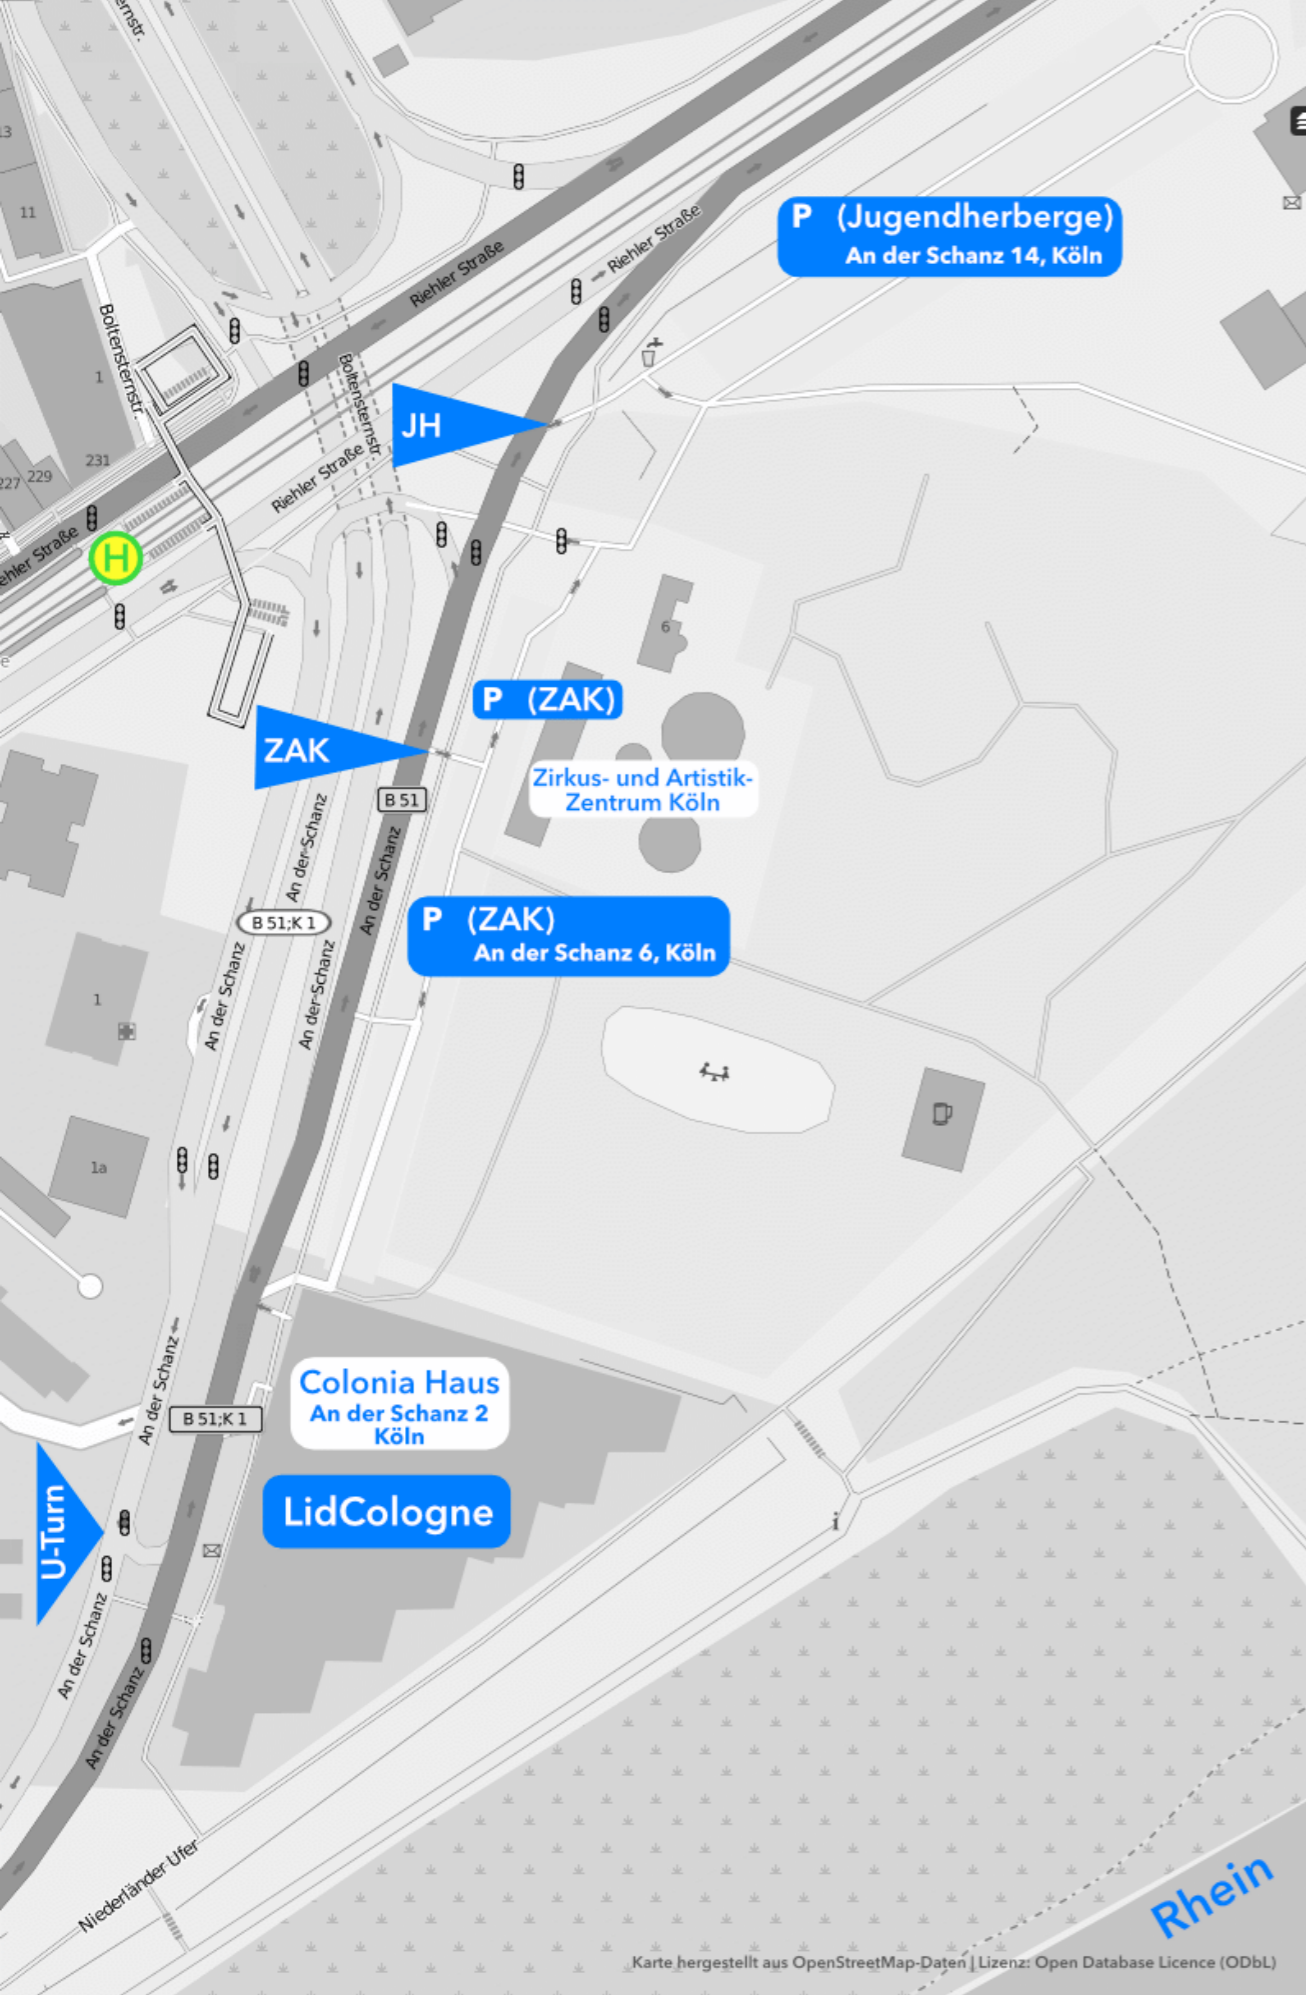

Ab Köln Hauptbahnhof fahren Sie mit der **Stadtbahnlinie 18** fünf Haltestellen Richtung Thielenbruch und steigen an der Haltestelle **Riehl-Boltensterstraße** aus.

Verlassen Sie die Haltestelle über den Ausgang „**Leidener Straße**“. Auf der Fußgängerbrücke wenden Sie sich nach links Richtung „**An der Schanz**“. Am Treppenfuß folgen Sie der Leidener Straße und halten sich links. Sie gehen jetzt genau auf das Colonia Haus zu. Bitte benutzen Sie zur Überquerung der B 51 die Fußgängerampel! Das Colonia Haus ist ca. fünf Gehminuten von der Straßenbahnhaltestelle entfernt.

ANREISE MIT DEM EIGENEN FAHRZEUG

Aus Richtung Aachen, Neuss und dem Nordwesten Kölns

- ▶ Folgen Sie der A 57 bis zum Autobahnende.
- ▶ Ordnen Sie sich links ein Richtung Zoobrücke / Messe.
- ▶ Nach ca. 1500 m biegen Sie vor der Zoobrücke rechts ab Richtung Zoo / Flora.
- ▶ Fahren Sie über die Kreuzung bis zur Rheinuferstraße (Niederländer Ufer) und dort an der Ampel links.
- ▶ Sobald Sie das Colonia Haus passiert haben, halten Sie sich rechts und fahren nach ca. 100 bzw. 150 m rechts auf die öffentlichen Parkplätze des „ZAK“ bzw. der Jugendherberge.

Aus Richtung Frankfurt / Oberhausen und Köln-Deutz

- ▶ Folgen Sie der A 3 bis zum Autobahnkreuz Köln-Ost.
- ▶ Nehmen Sie dann die Stadtautobahn Richtung Köln-Zentrum.
- ▶ Sobald Sie die Zoobrücke überquert haben, nehmen Sie die erste Abfahrt rechts Richtung Zoo / Flora.
- ▶ An der Ampel biegen Sie links in die Rheinuferstraße ab (Niederländer Ufer).
- ▶ Sobald Sie das Colonia Haus passiert haben, halten Sie sich rechts und fahren nach ca. 100 bzw. 150 m rechts auf die öffentlichen Parkplätze des „ZAK“ bzw. der Jugendherberge.